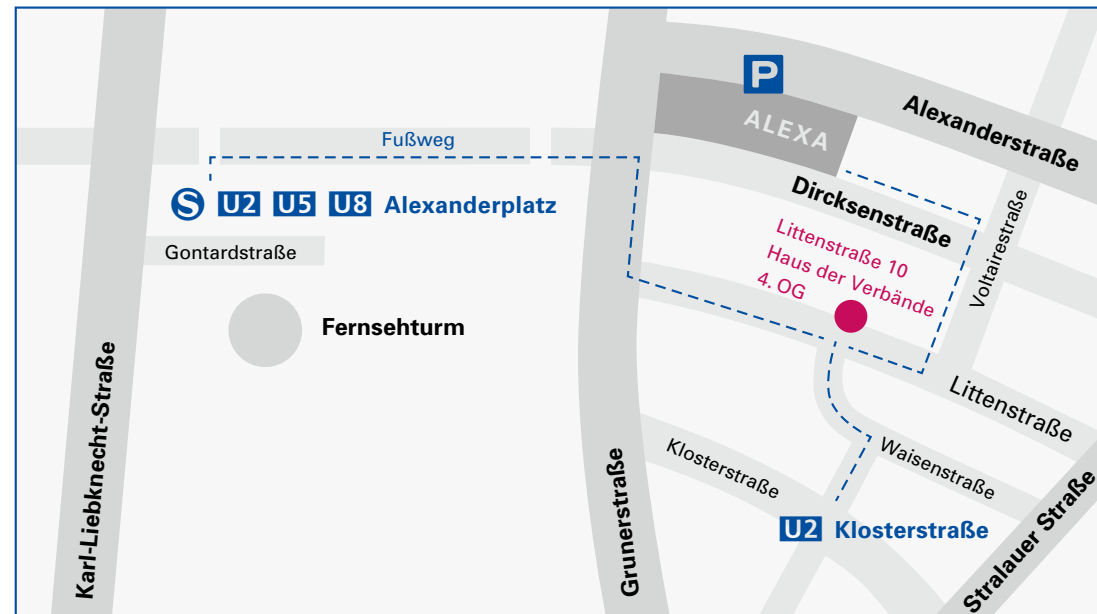

Anfahrt

Flughafen BER

S-Bahn oder Airportexpress bis Alexanderplatz (ca. 40 min)

Taxi (ca. 40 min)

Hauptbahnhof

S-Bahn bis Alexanderplatz (ca. 10 min)

Taxi (ca. 10 min)

Parken

im Alexa Center

Einfahrt Alexanderstraße

Bankenfachverband e.V. · Littenstraße 10 · 10179 Berlin
Tel. + 49 30 2462596-0 · service@bfach.de · www.bfach.de